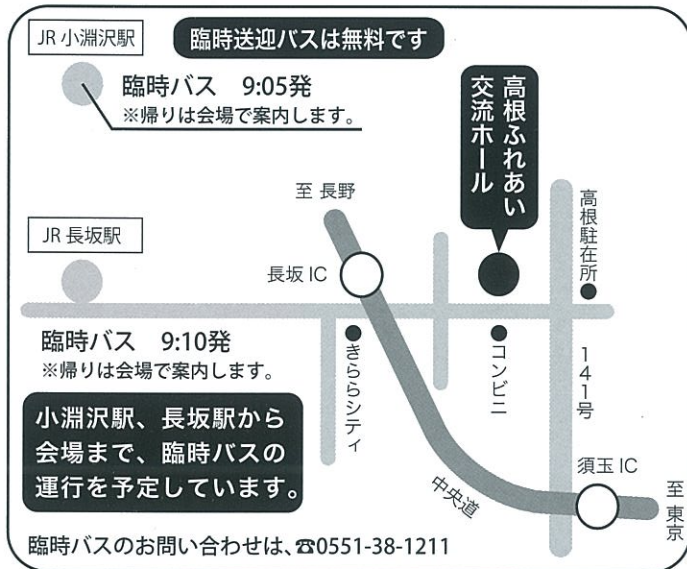

金田一 秀穂氏

□ 閉校式 15:50～ おわりのことば

※終了後、書籍の販売とサイン会を予定しております。

【臨時送迎バスをご利用の場合】

JR 小淵沢駅は、9:05 分発
JR 長坂駅は、9:10 分発
※帰りのバスは、会場でご案内します。

【長坂駅からタクシー利用の場合】

長坂駅からタクシーで、高根ふれあい交流ホールまで、約 15 分

【お車でのお越しの場合】

中央自動車道の長坂 IC か須玉 IC を利用した場合。
◆長坂 IC 出口から約 7 分。
◆須玉 IC 出口から約 15 分。

◎高根ふれあい交流ホール

北杜市高根町村山北割 3315 TEL0551-46-1013